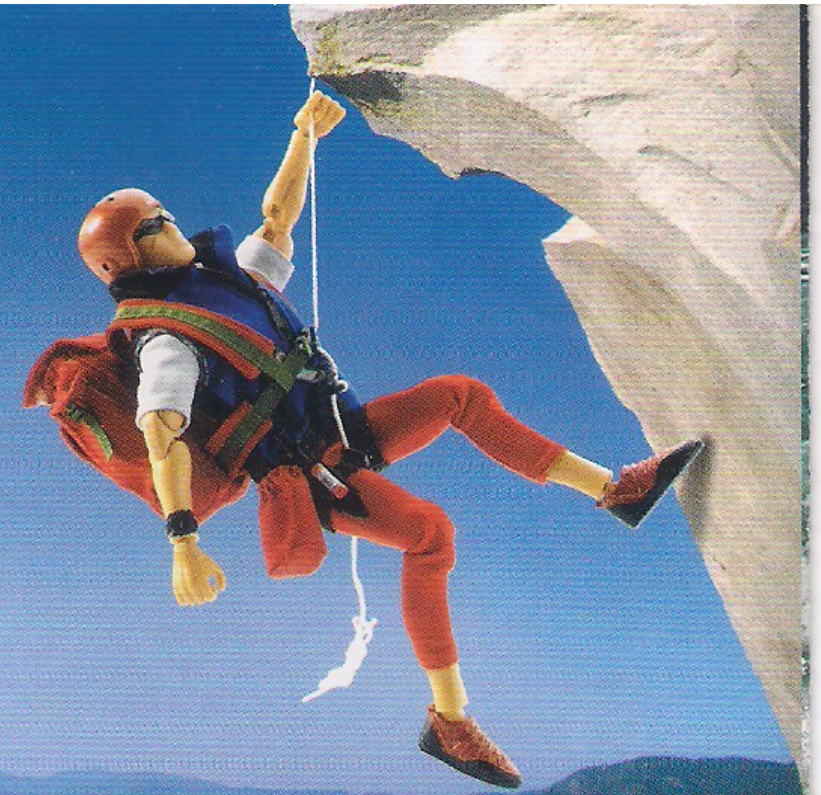

MÁS QUE UN JUGUETE, UN COMPAÑERO.

Tras su espectacular regreso, Geyperman vuelve con una línea de figuras de acción completamente nueva.

Su nuevo cuerpo totalmente articulado ofrece diferentes movimientos en cabeza, hombros, brazos, codos, muñecas, cintura, piernas, rodillas y pies.

Todo ello sin olvidar las señas de identidad de Geyperman, pelo y barba real, cicatriz en la mejilla y horas de diversión y entretenimiento garantizadas.

Adéntrate en la línea de figuras de acción más espectacular jamás creada, adéntrate en el mundo Geyperman.

¡¡Colecciónalos!!

ESCALADA EXTREMA

A 2000 metros de altura, en un paisaje casi desértico salpicado por imponentes bloques de granito, Geyperman prepara los mosquetones, arneses, cuerdas de seguridad y los pies de gato para vivir todas las sensaciones y el riesgo de la auténtica escalada deportiva. A su gran condición física se une una gran experiencia en paredes de todo tipo y en operaciones de rescate y auxilio.

EXPEDICIÓN AL FONDO DEL MAR

En 1755 una violenta tempestad hizo naufragar al buque insignia de la armada y a toda su flota con un importante cargamento de oro, plata y piedras preciosas en su interior. Pero en la búsqueda del cofre del tesoro no está sólo, a la temperatura del agua y gran profundidad, se suma la voracidad de un gran tiburón que amenaza con atraparlo.