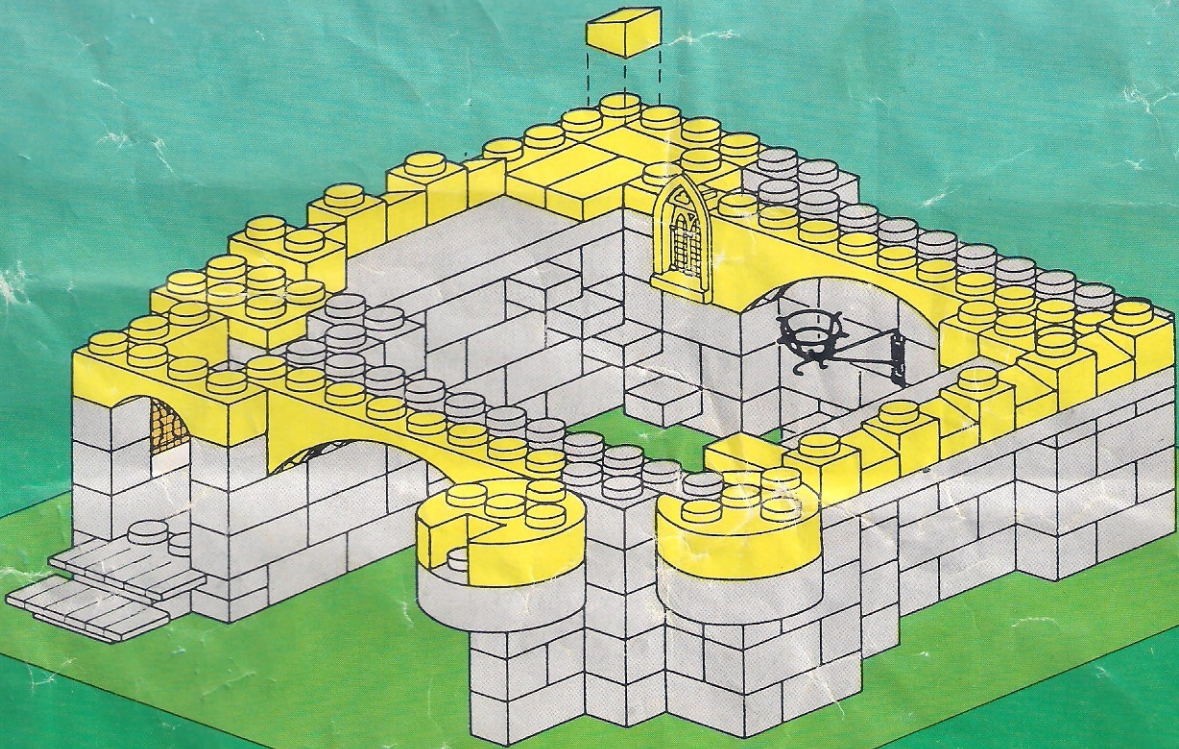

ZUSAMMENBAU DES BURGES

- Am anfang die steine den auf der grundplatte aufgedruckten leitlinien folgend setzen.
- Jede weitere bauphase ist in gelber farbe angegeben.

FASI DI MONTAGGIO DEL CASTELLO

- Per il montaggio della prima fase incastrare gli elementi in corrispondenza delle linee guida stampate sulla base.
- Ogni nuova fase di montaggio é contrassegnata del colore giallo.

5

6

11

12

13

14

EXIN Castillos