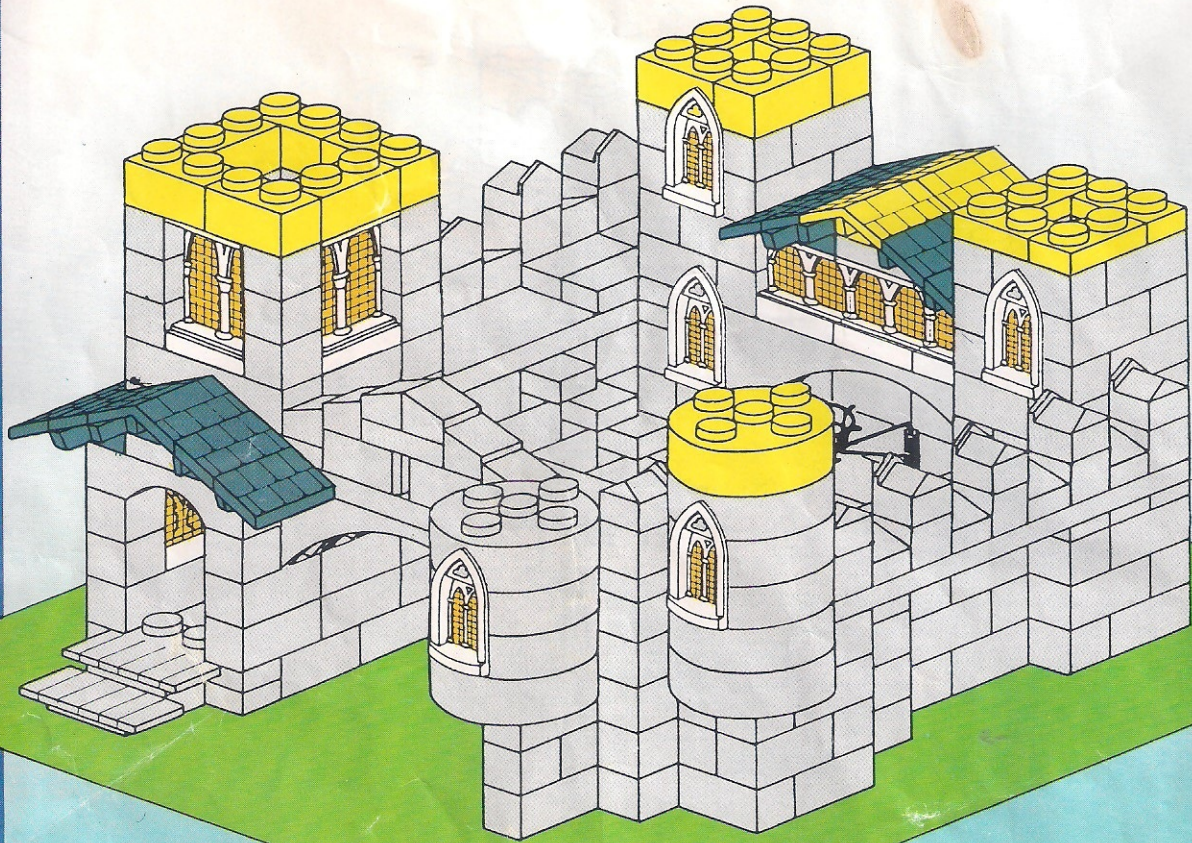

ZUSAMMENBAU DES BURGES

- Am anfang die steine den auf der grundplatte aufgedruckten leitlinien folgend setzen.
- Jede weitere bauphase ist in gelber farbe angegeben.

FASI DI MONTAGGIO DEL CASTELLO

- Per il montaggio della prima fase incastrare gli elementi in corrispondenza delle linee guida stampate sulla base.
- Ogni nuova fase di montaggio é contrassegnata del colore giallo.

5

6

11

12

13

14

EXIN Castillos