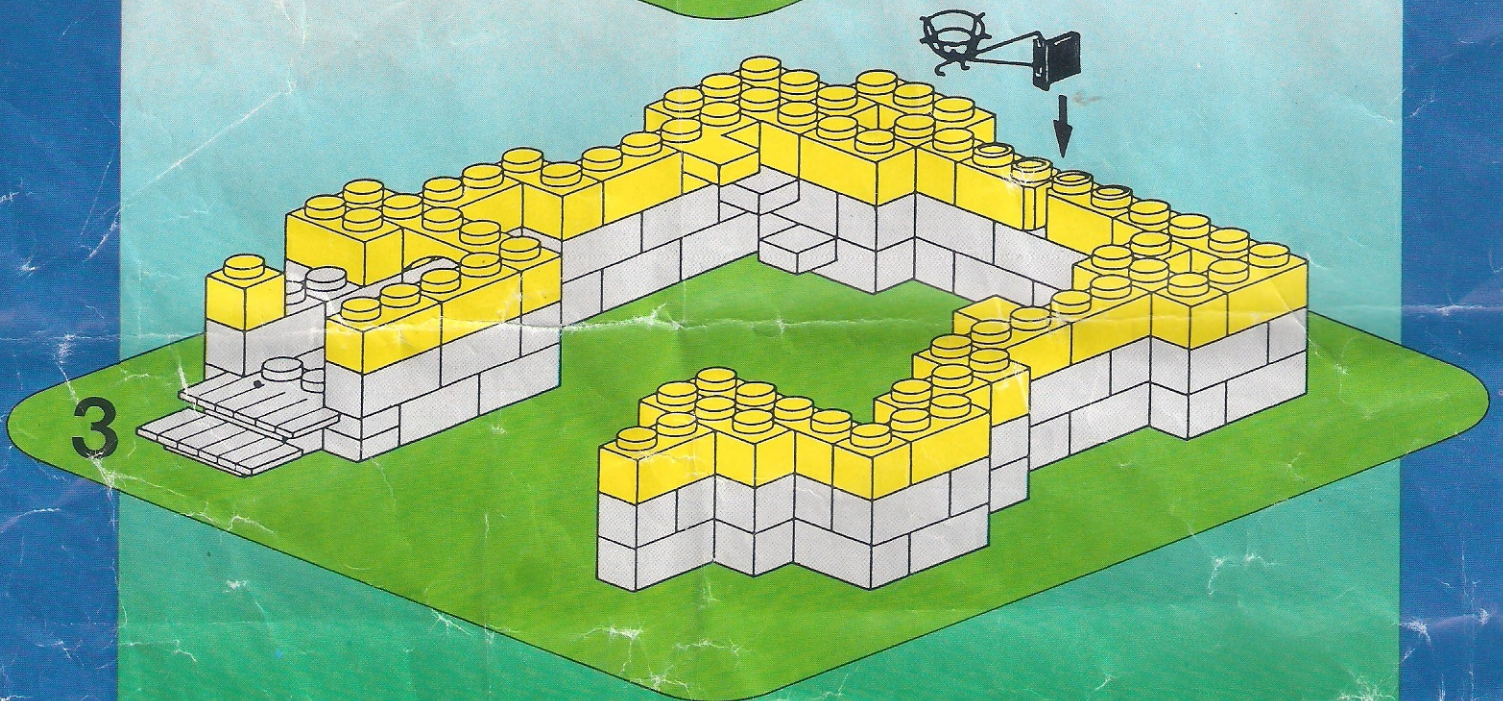

CASTLE ASSEMBLY STEPS

- To build the first step put the blocks on the guidelines printed on the base.
- Each new building step is indicated in yellow.

PHASES DE MONTAGE DU CHATEAU

- Pour construire la première phase mettez les pièces suivant le dessin imprimé sur la base.
- Chaque nouvelle phase à réaliser est indiquée en couleur jaune.

ZUSAMMENBAU DES BURGES

- Am anfang die steine den auf der grundplatte aufgedruckten leitlinien folgend setzen.
- Jede weitere bauphase ist in gelber farbe angegeben.

FASI DI MONTAGGIO DEL CASTELLO

- Per il montaggio della prima fase incastrare gli elementi in corrispondenza delle linee guida stampate sulla base.
- Ogni nuova fase di montaggio é contrassegnata del colore giallo.