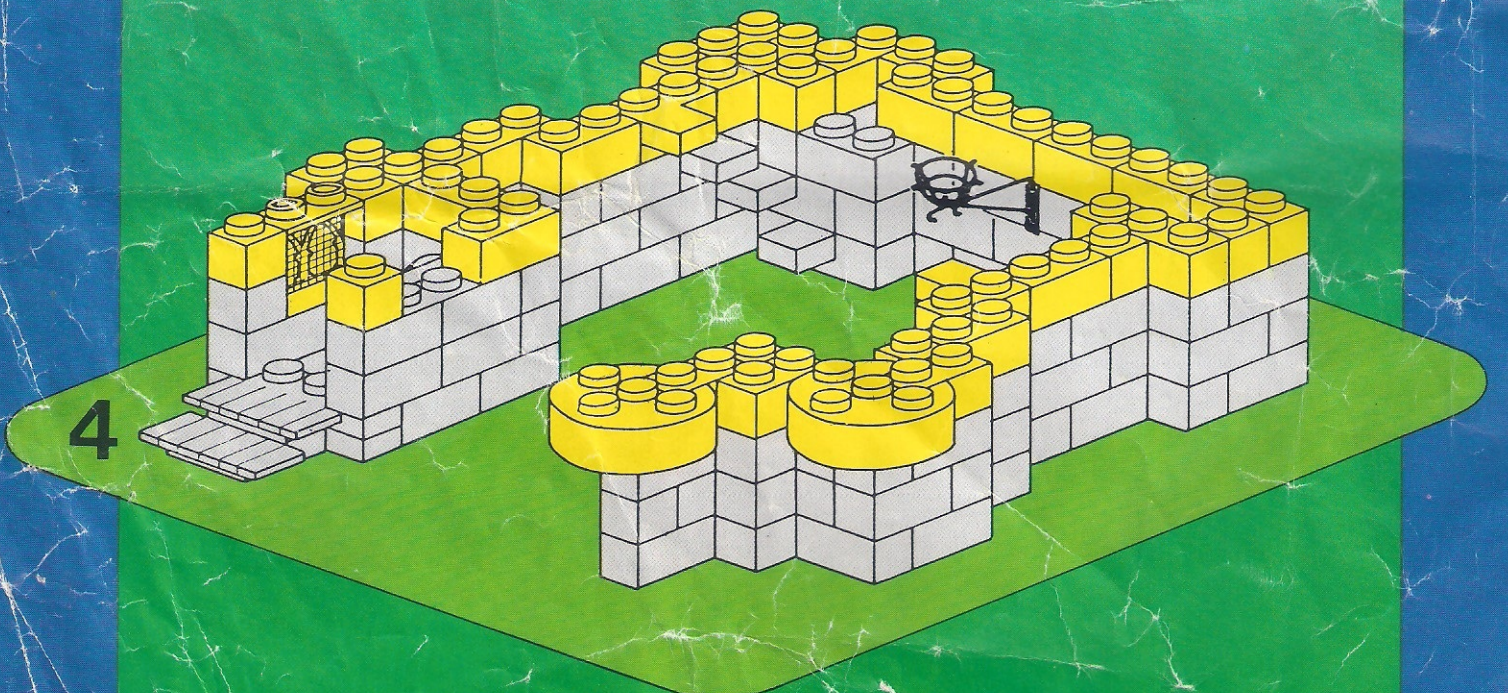

EXIN Castillos IV

Juego de construcción
Construction toy
Jeu de construction
Baukasten
Gioco di costruzioni

FASES DE MONTAJE DEL CASTILLO

- Para construir la 1.^a fase coloca las piezas siguiendo el gráfico impreso en la base.
- Cada nueva fase a realizar está indicada en color amarillo.

CASTLE ASSEMBLY STEPS

- To build the first step put the blocks on the guidelines printed on the base.
- Each new building step is indicated in yellow.

PHASES DE MONTAGE DU CHATEAU

- Pour construire la première phase mettez les pièces suivant le dessin imprimé sur la base.
- Chaque nouvelle phase à réaliser est indiquée en couleur jaune.

ZUSAMMENBAU DES BURGES

- Am anfang die steine den auf der grundplatte aufgedruckten leitlinien folgend setzen.
- Jede weitere bauphase ist in gelber farbe angegeben.

FASI DI MONTAGGIO DEL CASTELLO

- Per il montaggio della prima fase incastrare gli elementi in corrispondenza delle linee guida stampate sulla base.
- Ogni nuova fase di montaggio é contrassegnata del colore giallo.